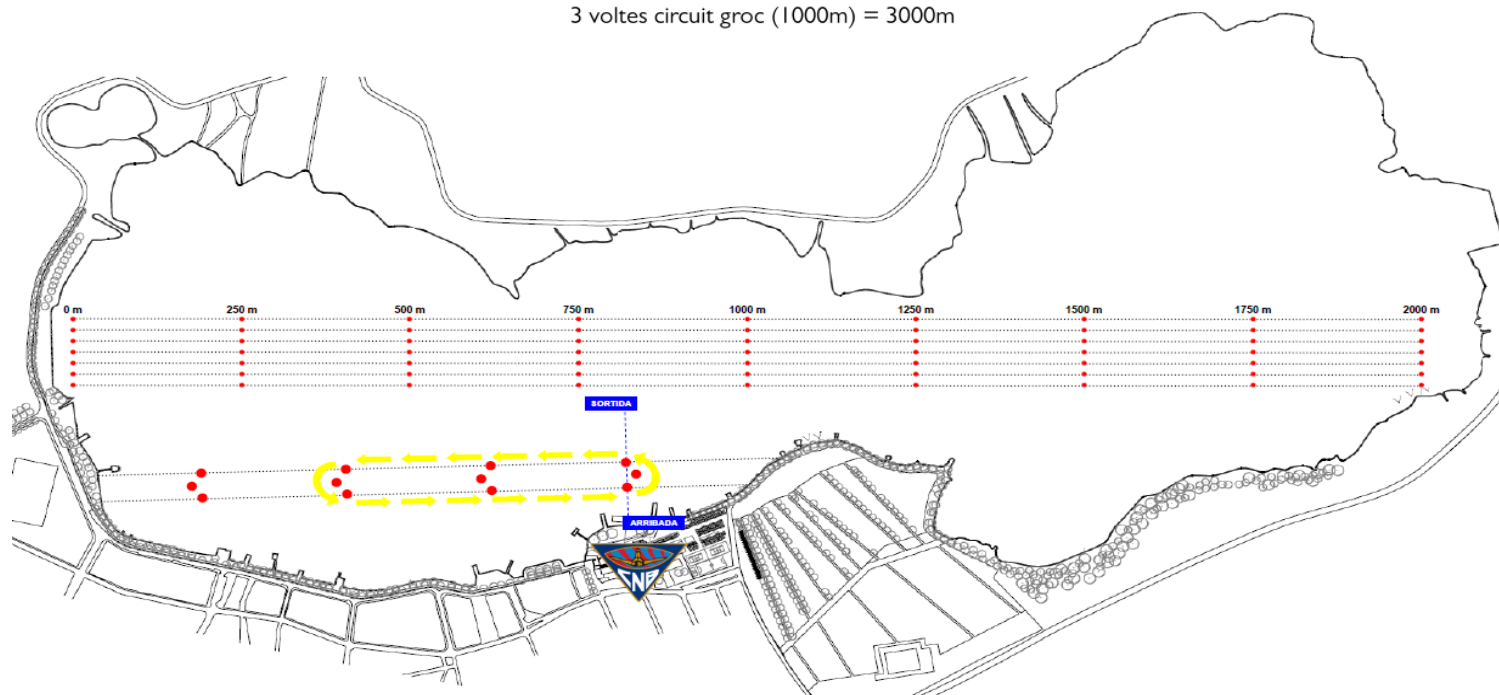

CIRCUIT 1000m

2 voltes circuit blau (500m) = 1000m

XIII TROFEU CIUTAT DE BANYOLES
3ª PROVA LLIGA SAÚL CRAVIOTTO – LAIA PÈLACHS
Banyoles, 4 de juliol de 2026

CIRCUIT 3000m

3 voltes circuit groc (1000m) = 3000m