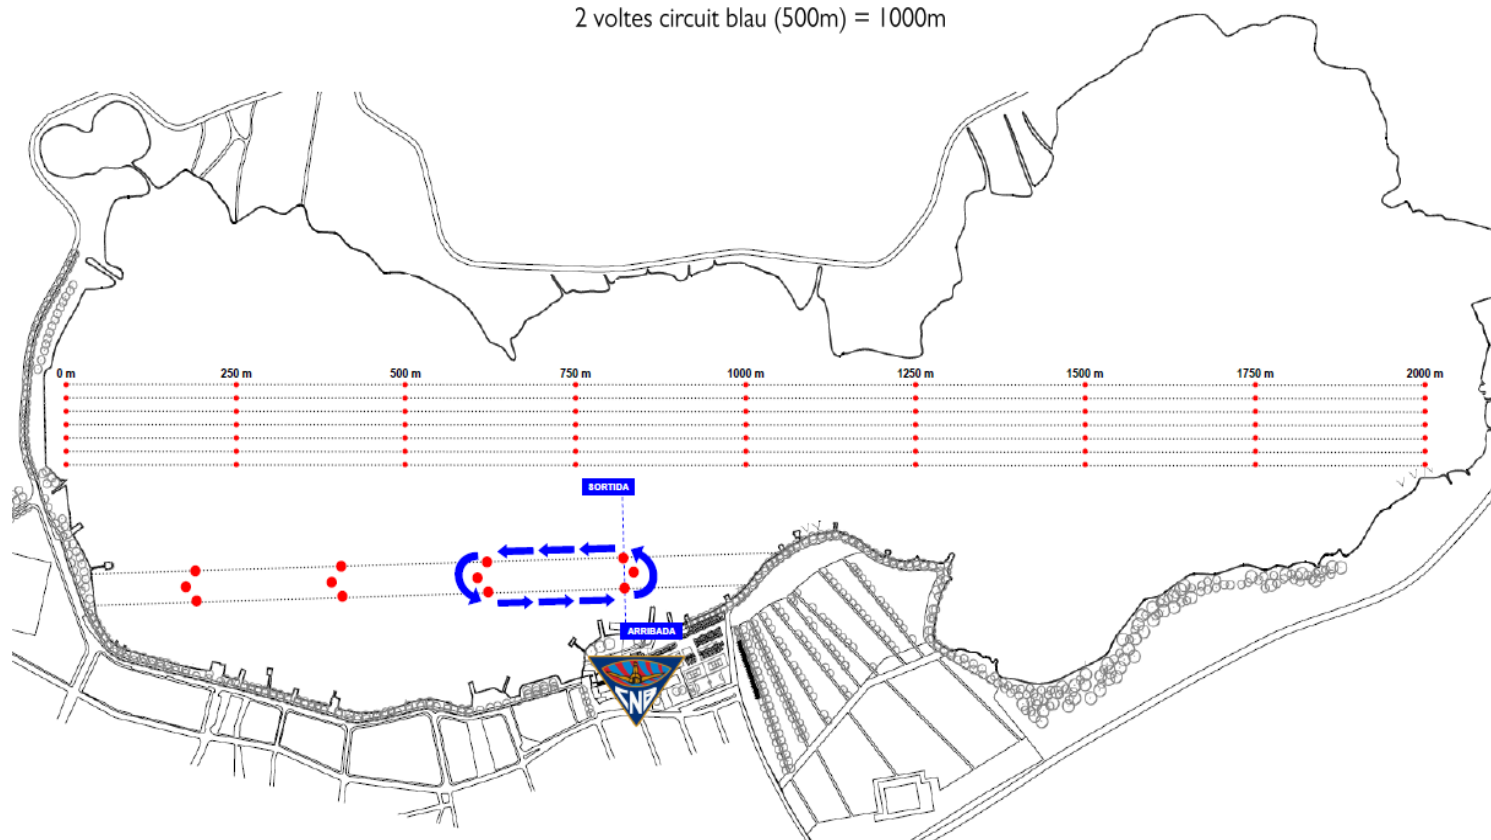

XIII TROFEU CIUTAT DE BANYOLES
3ª PROVA LLIGA SAÚL CRAVIOTTO – LAIA PÈLACHS
Banyoles, 4 de juliol de 2026

CAMP DE REGATES

XIII TROFEU CIUTAT DE BANYOLES
3ª PROVA LLIGA SAÚL CRAVIOTTO – LAIA PÈLACHS
Banyoles, 4 de juliol de 2026

CIRCUIT 1000m

2 voltes circuit blau (500m) = 1000m

XIII TROFEU CIUTAT DE BANYOLES
3ª PROVA LLIGA SAÚL CRAVIOTTO – LAIA PÈLACHS
Banyoles, 4 de juliol de 2026

CIRCUIT 3000m

3 voltes circuit groc (1000m) = 3000m

XIII TROFEU CIUTAT DE BANYOLES
3ª PROVA LLIGA SAÚL CRAVIOTTO – LAIA PÈLACHS
Banyoles, 4 de juliol de 2026

TROFEU CIUTAT DE BANYOLES
RESTA DE VOLTES

Blau + Verd: Volta sense Canvi de Palista
Blau + Taronja: Volta amb Canvi de Palista

XIII TROFEU CIUTAT DE BANYOLES
3ª PROVA LLIGA SAÚL CRAVIOTTO – LAIA PÈLACHS
Banyoles, 4 de juliol de 2026

TROFEU CIUTAT DE BANYOLES

Blau + Verd: Volta sense Canvi de Palista
Blau + Taronja: Volta amb Canvi de Palista