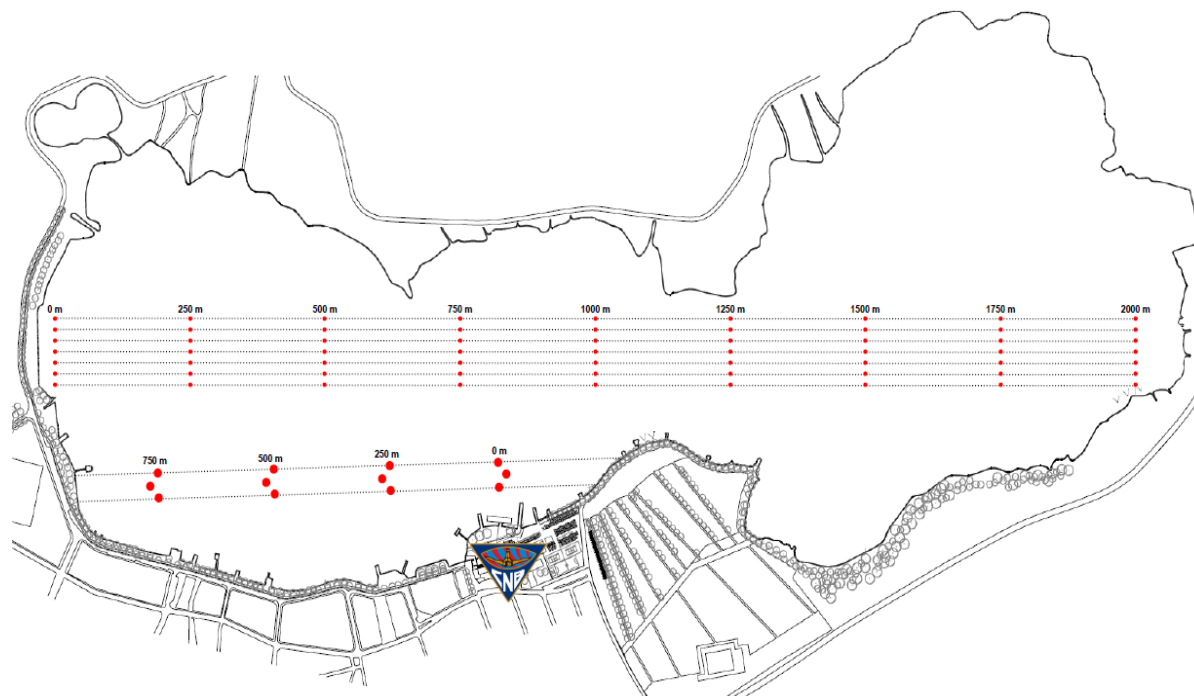

XIII TROFEU CIUTAT DE BANYOLES
3ª PROVA LLIGA SAÚL CRAVIOTTO – LAIA PÈLACHS
Banyoles, 4 de juliol de 2026

CAMP DE REGATES

XIII TROFEU CIUTAT DE BANYOLES
3ª PROVA LLIGA SAÚL CRAVIOTTO – LAIA PÈLACHS
Banyoles, 4 de juliol de 2026

CIRCUIT 1000m

2 voltes circuit blau (500m) = 1000m

XIII TROFEU CIUTAT DE BANYOLES
3ª PROVA LLIGA SAÚL CRAVIOTTO – LAIA PÈLACHS
Banyoles, 4 de juliol de 2026

CIRCUIT 3000m

3 voltes circuit groc (1000m) = 3000m

XIII TROFEU CIUTAT DE BANYOLES
3ª PROVA LLIGA SAÚL CRAVIOTTO – LAIA PÈLACHS
Banyoles, 4 de juliol de 2026

TROFEU CIUTAT DE BANYOLES
RESTA DE VOLTES

Blau + Verd: Volta sense Canvi de Palista
Blau + Taronja: Volta amb Canvi de Palista

XIII TROFEU CIUTAT DE BANYOLES
3ª PROVA LLIGA SAÚL CRAVIOTTO – LAIA PÈLACHS
Banyoles, 4 de juliol de 2026

TROFEU CIUTAT DE BANYOLES

Blau + Verd: Volta sense Canvi de Palista
Blau + Taronja: Volta amb Canvi de Palista