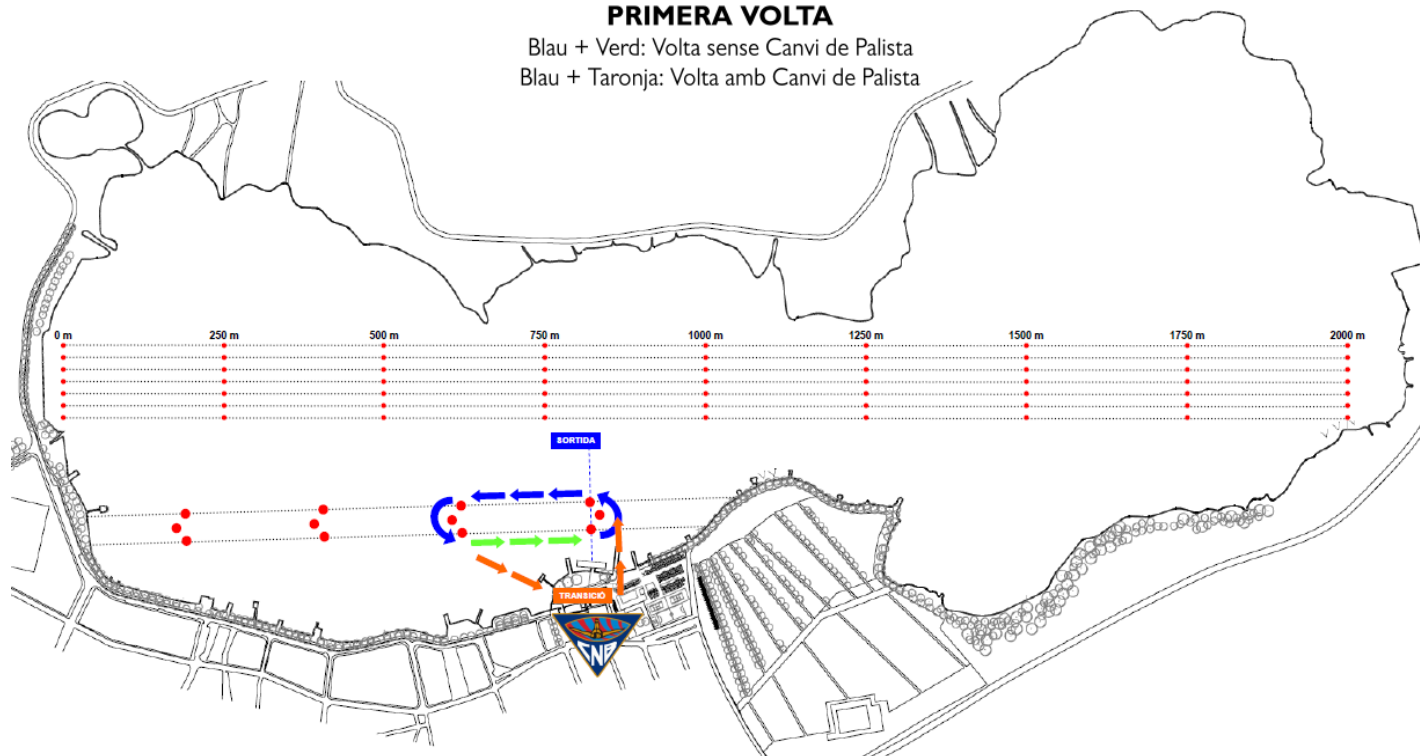

CIRCUIT 1000m

2 voltes circuit blau (500m) = 1000m

XIII TROFEU CIUTAT DE BANYOLES
3ª PROVA LLIGA SAÚL CRAVIOTTO – LAIA PÈLACHS
Banyoles, 4 de juliol de 2026

CIRCUIT 3000m

3 voltes circuit groc (1000m) = 3000m

XIII TROFEU CIUTAT DE BANYOLES
3ª PROVA LLIGA SAÚL CRAVIOTTO – LAIA PÈLACHS
Banyoles, 4 de juliol de 2026

TROFEU CIUTAT DE BANYOLES
PRIMERA VOLTA

Blau + Verd: Volta sense Canvi de Palista
Blau + Taronja: Volta amb Canvi de Palista

XIII TROFEU CIUTAT DE BANYOLES
3ª PROVA LLIGA SAÚL CRAVIOTTO – LAIA PÈLACHS
Banyoles, 4 de juliol de 2026

TROFEU CIUTAT DE BANYOLES
RESTA DE VOLTES

Blau + Verd: Volta sense Canvi de Palista
Blau + Taronja: Volta amb Canvi de Palista

XIII TROFEU CIUTAT DE BANYOLES
3ª PROVA LLIGA SAÚL CRAVIOTTO – LAIA PÈLACHS
Banyoles, 4 de juliol de 2026

TROFEU CIUTAT DE BANYOLES

Blau + Verd: Volta sense Canvi de Palista
Blau + Taronja: Volta amb Canvi de Palista