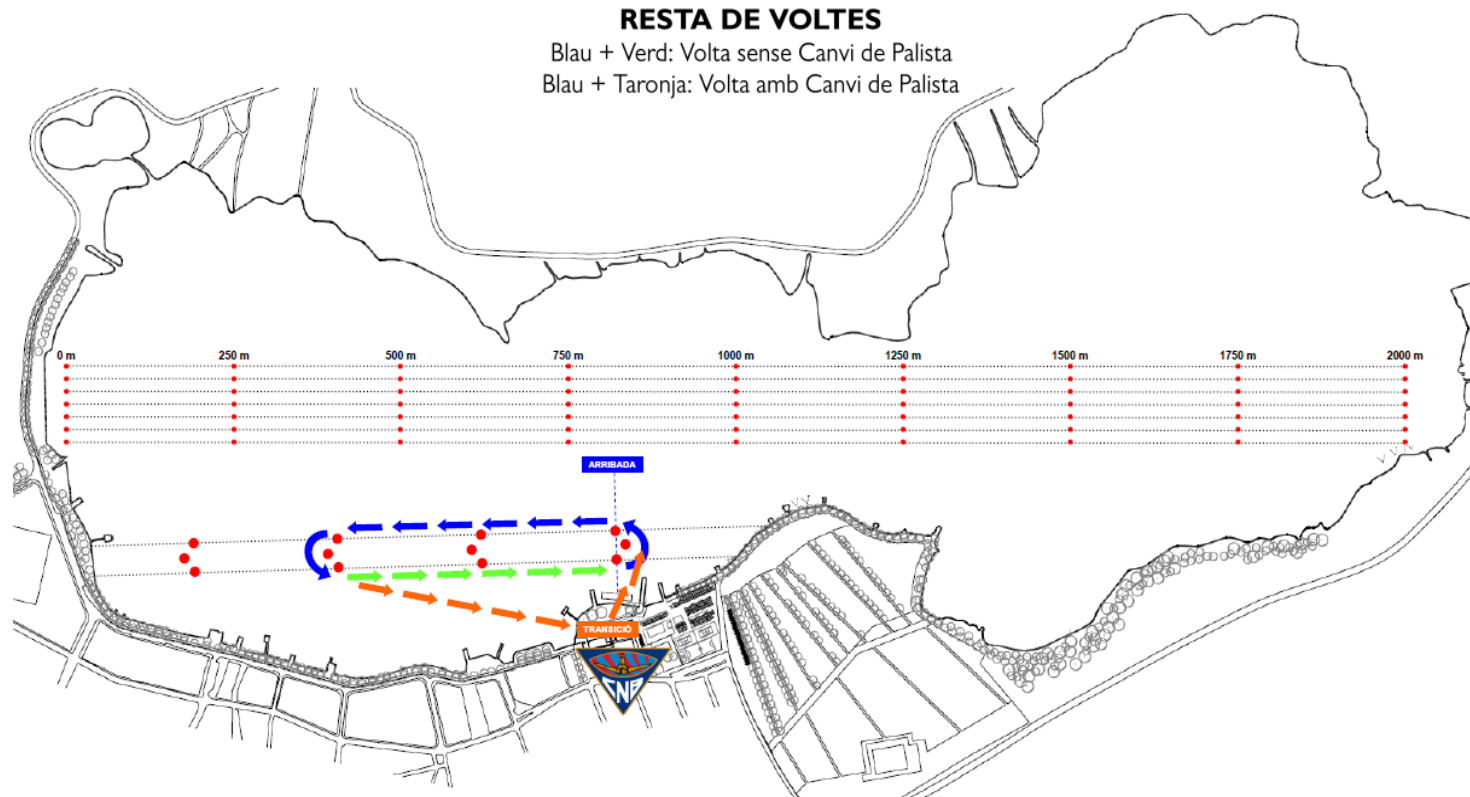

CIRCUIT 1000m

2 voltes circuit blau (500m) = 1000m

XIII TROFEU CIUTAT DE BANYOLES
3ª PROVA LLIGA SAÚL CRAVIOTTO – LAIA PÈLACHS
Banyoles, 4 de juliol de 2026

CIRCUIT 3000m

3 voltes circuit groc (1000m) = 3000m

XIII TROFEU CIUTAT DE BANYOLES
3ª PROVA LLIGA SAÚL CRAVIOTTO – LAIA PÈLACHS
Banyoles, 4 de juliol de 2026

TROFEU CIUTAT DE BANYOLES
PRIMERA VOLTA

Blau + Verd: Volta sense Canvi de Palista
Blau + Taronja: Volta amb Canvi de Palista

XIII TROFEU CIUTAT DE BANYOLES
3ª PROVA LLIGA SAÚL CRAVIOTTO – LAIA PÈLACHS
Banyoles, 4 de juliol de 2026

TROFEU CIUTAT DE BANYOLES
RESTA DE VOLTES

Blau + Verd: Volta sense Canvi de Palista
Blau + Taronja: Volta amb Canvi de Palista

XIII TROFEU CIUTAT DE BANYOLES
3ª PROVA LLIGA SAÚL CRAVIOTTO – LAIA PÈLACHS
Banyoles, 4 de juliol de 2026

TROFEU CIUTAT DE BANYOLES

Blau + Verd: Volta sense Canvi de Palista
Blau + Taronja: Volta amb Canvi de Palista